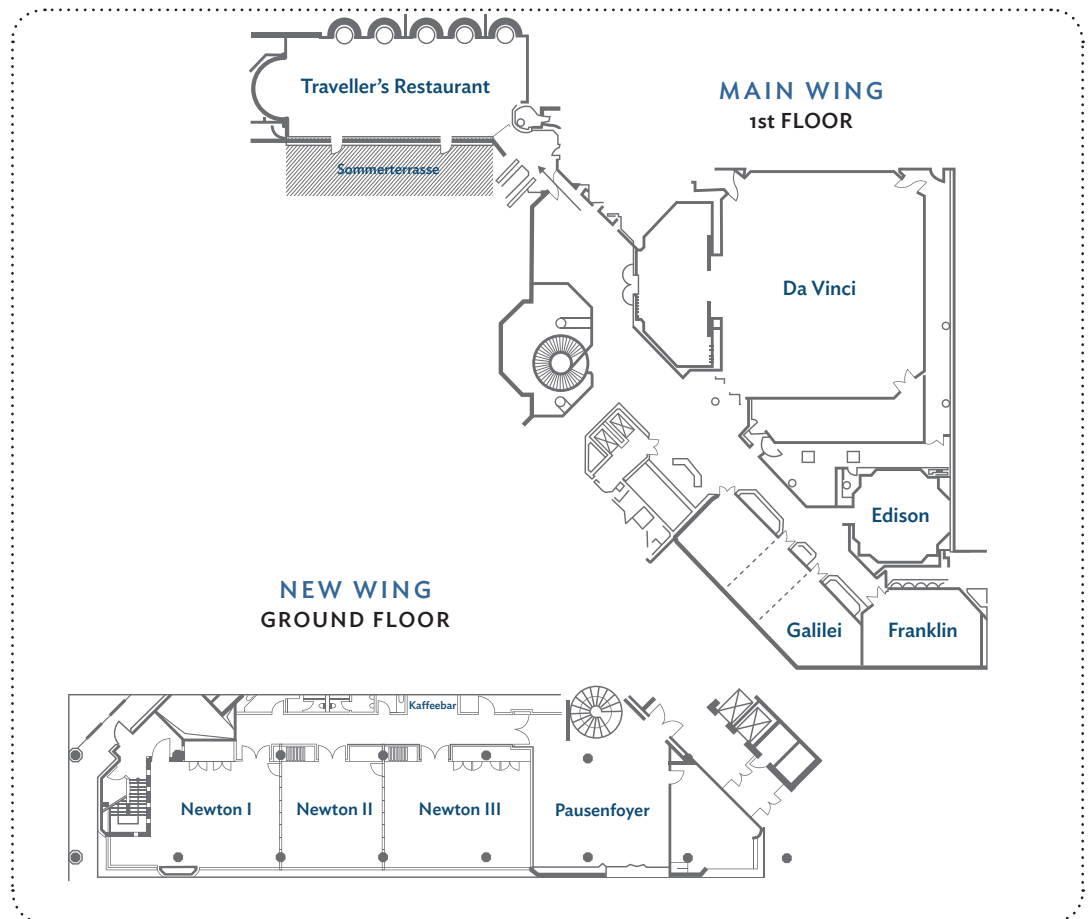

### BASIC

- from 22 m<sup>2</sup>
- desk and safe
- air-conditioning
- coffee and tea making facilities
- shower bath
- LCD TV

## LOCATIONS

subway „Oststraße“	0,2 km
city / Königsallee	0,5 km
main station	0,5 km
old town	1,0 km
highway	2,7 km
airport	7,0 km
fair ground	7,0 km

CONFERENCE ROOMS	SIZE IN METERS w x l x h	THEATRE	CLASSROOM	RECEPTION	BANQUET	U-SHAPE	AREA M <sup>2</sup>
DA VINCI	19,50 x 21,60 x 2,45 (Height max. 4,00 m)	400	240	350	320	60	421
NEWTON I	7,80 x 12,45 x 3,30	55	40	70	60	20	88
NEWTON II	7,80 x 7,50 x 3,30	30	20	40	30	20	57
NEWTON III	7,80 x 10,73 x 3,30	65	30	80	60	25	83
NEWTON I+II	19,95 x 7,80 x 3,30	90	80	120	100	40	156
NEWTON II+III	7,80 x 18,23 x 3,30	90	60	150	120	45	142
NEWTON I+III	7,80 x 30,68 x 3,30	200	90	300	200	60	229
GALILEI 1	7,15 x 4,37 x 2,73	10	-	20	10	-	31
GALILEI 2	7,15 x 4,39 x 2,73	10	-	20	10	-	31
GALILEI 3	7,15 x 9,70 x 2,73	50	30	40	20	30	69
GALILEI 1+2	7,15 x 8,74 x 2,73	20	20	60	40	10	62
GALILEI 2+3	7,15 x 14,07 x 2,73	70	40	80	70	30	101
GALILEI 1-3	7,50 x 18,70 x 2,73	90	60	150	120	45	143
FRANKLIN	7,82 x 11,95 x 2,73	70	40	80	60	30	85
EDISON	8,64 x 8,64 x 2,73	40	25	40	40	20	65
BELL	4,70 x 8,90 x 3,50	40	20	40	30	15	42
CURIE	4,70 x 8,65 x 3,50	40	20	40	30	15	41
TRAVELLER'S	9,05 x 29,43 x 2,94	-	-	-	200	-	320
102, 103, 104	4,35 x 5,17 x 3,50	10	-	-	-	6	23
105, 107, 108	4,35 x 6,44 x 3,50	10	-	-	-	6	28
FOYER DA VINCI	-	-	-	-	-	-	300
FOYER NEWTON	-	-	-	-	-	-	110